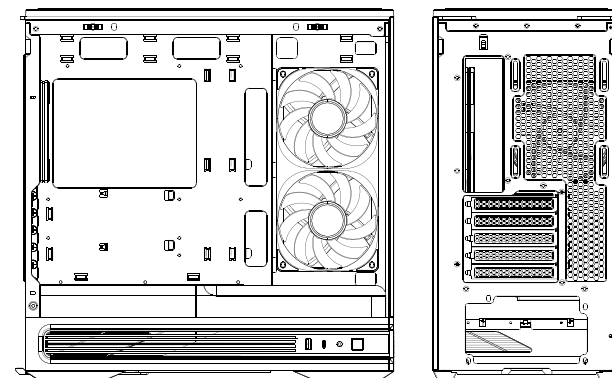

C2M ARGB

MID-TOWER CASE

- 1 REMOVE SIDE PANEL**
 EXTRACCIÓN DEL PANEL LATERAL
 SEITENWAND ENTFERNEN
 RETIRER LE PANNEAU LATÉRAL
 사이드 패널 분리
 サイドパネルを取り外します
 拆下側面板

- 2 MOTHERBOARD INSTALLATION**
 INSTALACIÓN DE LA PLACA BASE
 INSTALLATION DES MOTHERBOARDS
 INSTALLATION DE LA CARTE MÈRE
 메인보드 장착
 マザーボードの設置
 安装主板

- 3 VGA/PCI-EXPRESS CARD INSTALLATION**
 INSTALACIÓN EXPRES DE LA TARJETA VGA/PCI
 VGA / PCI-EXPRESS KARTENINSTALLATION
 INSTALLATION DE LA CARTE VGA/PCI-EXPRESS
 VGA/PCI-E 카드 장착
 VGA/PCI-Eの設置
 安装VGA/PCI-E卡