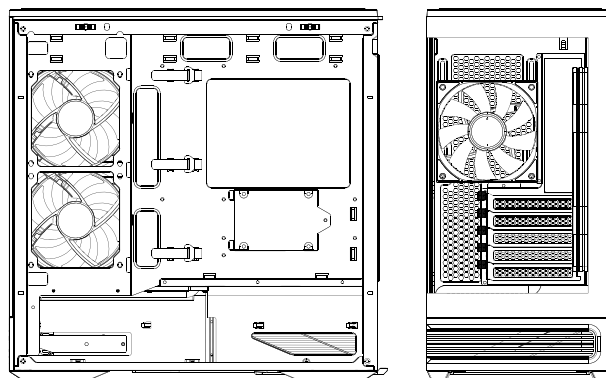

C2M ARGB

MID-TOWER CASE

- 1 REMOVE SIDE PANEL**
 EXTRACCIÓN DEL PANEL LATERAL
 SEITENWAND ENTFERNEN
 RETIRER LE PANNEAU LATÉRAL
 사이드 패널 분리
 サイドパネルを取り外します
 拆下側面板

- 2 MOTHERBOARD INSTALLATION**
 INSTALACIÓN DE LA PLACA BASE
 INSTALLATION DES MOTHERBOARDS
 INSTALLATION DE LA CARTE MÈRE
 메인보드 장착
 マザーボードの設置
 安装主板

- 3 VGA/PCI-EXPRESS CARD INSTALLATION**
 INSTALACIÓN EXPRES DE LA TARJETA VGA/PCI
 VGA / PCI-EXPRESS KARTENINSTALLATION
 INSTALLATION DE LA CARTE VGA/PCI-EXPRESS
 VGA/PCI-E 카드 장착
 VGA/PCI-Eの設置
 安装VGA/PCI-E卡