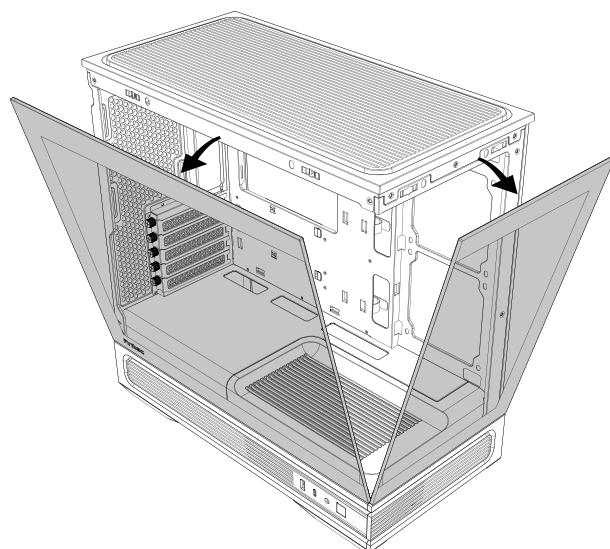

C2M ARGB

MID-TOWER CASE

- 1 REMOVE SIDE PANEL**
 EXTRACCIÓN DEL PANEL LATERAL
 SEITENWAND ENTFERNEN
 RETIRER LE PANNEAU LATÉRAL
 사이드 패널 분리
 サイドパネルを取り外します
 拆下側面板

- 2 MOTHERBOARD INSTALLATION**
 INSTALACIÓN DE LA PLACA BASE
 INSTALLATION DES MOTHERBOARDS
 INSTALLATION DE LA CARTE MÈRE
 메인보드 장착
 マザーボードの設置
 安装主板

- 3 VGA/PCI-EXPRESS CARD INSTALLATION**
 INSTALACIÓN EXPRES DE LA TARJETA VGA/PCI
 VGA / PCI-EXPRESS KARTENINSTALLATION
 INSTALLATION DE LA CARTE VGA/PCI-EXPRESS
 VGA/PCI-E 카드 장착
 VGA/PCI-Eの設置
 安装VGA/PCI-E卡