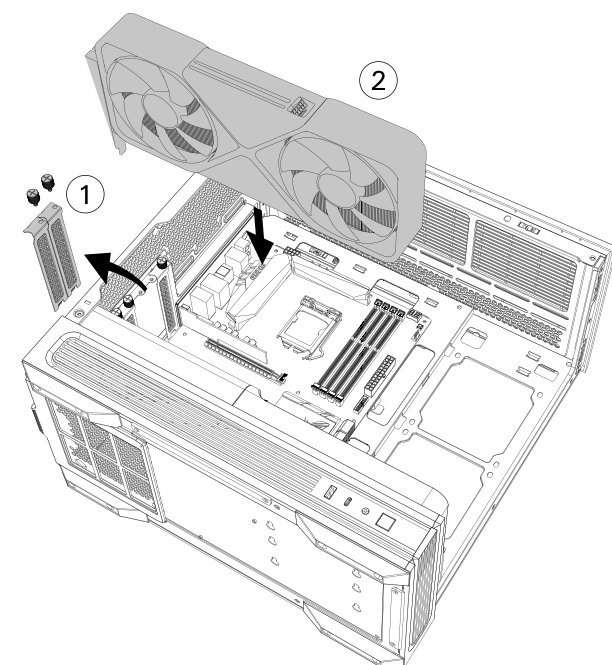

C2M ARGB

MID-TOWER CASE

- 1 REMOVE SIDE PANEL**
 EXTRACCIÓN DEL PANEL LATERAL
 SEITENWAND ENTFERNEN
 RETIRER LE PANNEAU LATÉRAL
 사이드 패널 분리
 サイドパネルを取り外します
 拆下側面板

- 2 MOTHERBOARD INSTALLATION**
 INSTALACIÓN DE LA PLACA BASE
 INSTALLATION DES MOTHERBOARDS
 INSTALLATION DE LA CARTE MÈRE
 메인보드 장착
 マザーボードの設置
 安装主板

- 3 VGA/PCI-EXPRESS CARD INSTALLATION**
 INSTALACIÓN EXPRES DE LA TARJETA VGA/PCI
 VGA / PCI-EXPRESS KARTENINSTALLATION
 INSTALLATION DE LA CARTE VGA/PCI-EXPRESS
 VGA/PCI-E 카드 장착
 VGA/PCI-Eの設置
 安装VGA/PCI-E卡