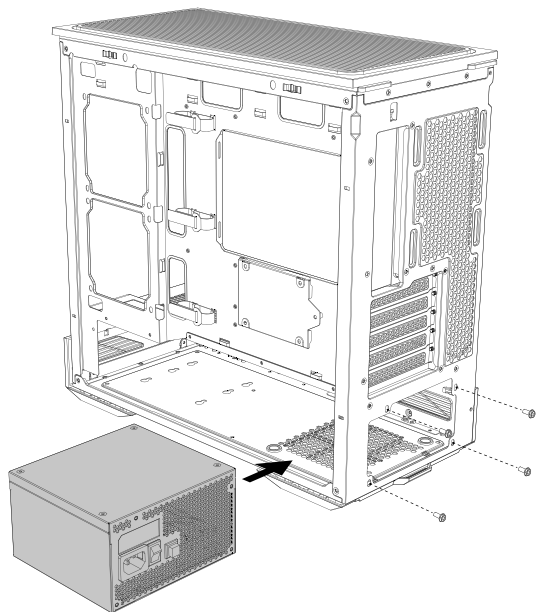

1. **4 POWER SUPPLY INSTALLATION**
   INSTALACIÓN DE LA FUENTE DE ALIMENTACIÓN
   INSTALLATION DES NETZTEILS
   INSTALLATION DU BLOC D'ALIMENTATION
   파워서플라이 장착
   電源の設置
   安装电源组件