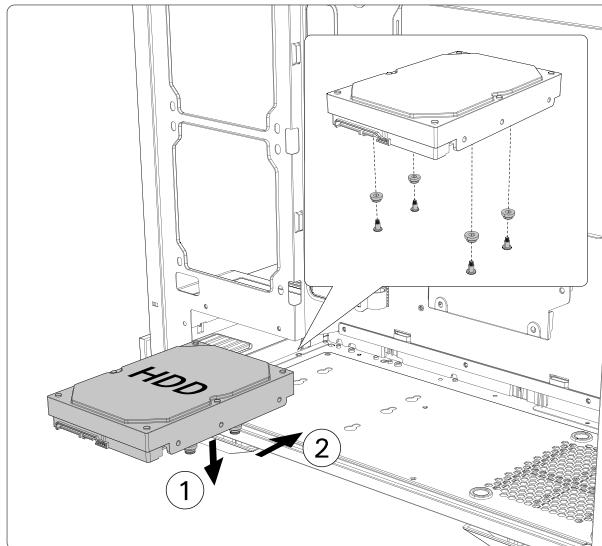

1. **5 HARD DISK INSTALLATION**
   INSTALACIÓN DEL DISCO DURO
   FESTPLATTENINSTALLATION
   INSTALLATION DES DISQUES DURS
   드라이브 장착
   ドライブの設置
   安装驱动器

1. **A. INSTALLING A 3.5" HARD DISK DRIVE**
   INSTALAR UNA RANURA DE DISCO DURO DE 3.5"
   INSTALLATION EINES 3.5" FESTPLATTENLAUFWERKS
   INSTALLER UN DISQUE DUR 3.5"
   3.5" HDD 장착
   3.5" 드라이브의設置
   3.5寸硬盘安装