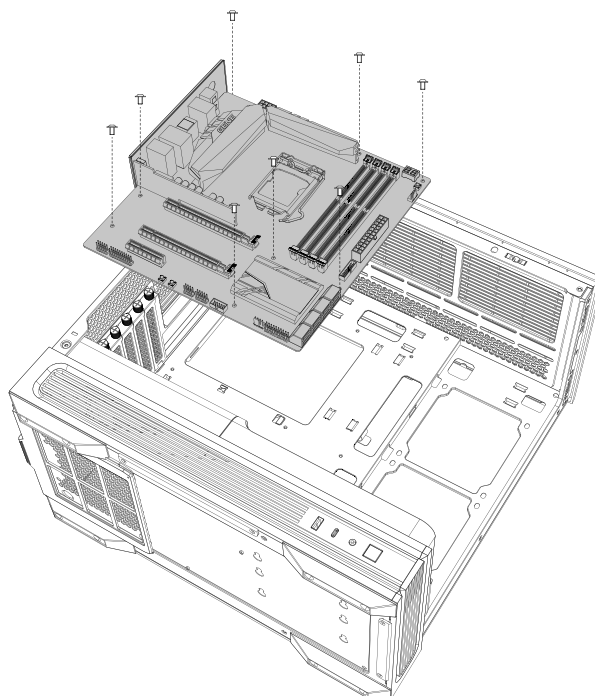

C2M ARGB

MID-TOWER CASE

- 1 REMOVE SIDE PANEL**
 EXTRACCIÓN DEL PANEL LATERAL
 SEITENWAND ENTFERNEN
 RETIRER LE PANNEAU LATÉRAL
 사이드 패널 분리
 サイドパネルを取り外します
 拆下側面板

- 2 MOTHERBOARD INSTALLATION**
 INSTALACIÓN DE LA PLACA BASE
 INSTALLATION DES MOTHERBOARDS
 INSTALLATION DE LA CARTE MÈRE
 메인보드 장착
 マザーボードの設置
 安装主板

- 3 VGA/PCI-EXPRESS CARD INSTALLATION**
 INSTALACIÓN EXPRES DE LA TARJETA VGA/PCI
 VGA / PCI-EXPRESS KARTENINSTALLATION
 INSTALLATION DE LA CARTE VGA/PCI-EXPRESS
 VGA/PCI-E 카드 장착
 VGA/PCI-Eの設置
 安装VGA/PCI-E卡