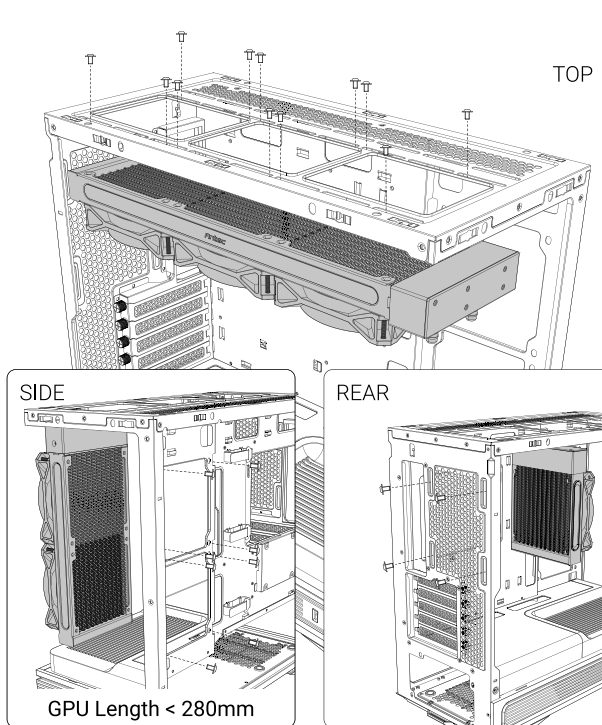

1. **7 INSTALLING LIQUID COOLING RADIATOR**
   INSTALAR EL RADIADOR DE REFRIGERACIÓN LÍQUIDA
   INSTALLATION EINES FLÜSSIGKEITSKÜHLERS
   INSTALLATION D'UN KIT DE REFOUILLISSEMENT LIQUIDE
   수냉쿨러 장착
   水冷の設置
   水冷安装